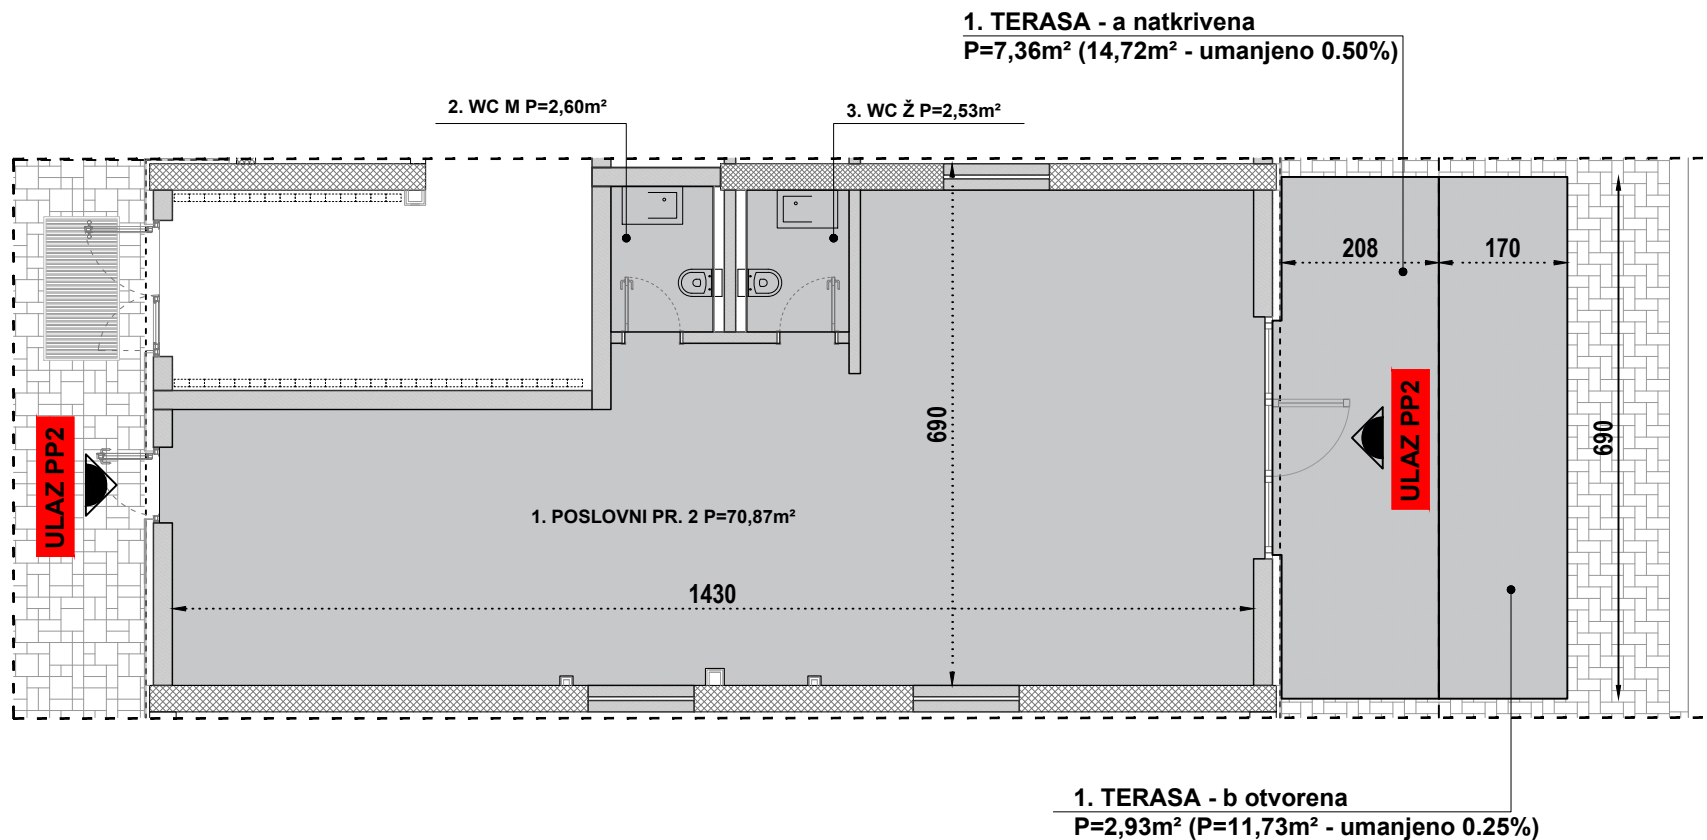

POSLOVNI PROSTOR - PRIZEMLJE M 1:100

POZICIJA - POSLOVNI PROSTOR

Oznaka :	PP2
Etaža :	Prizemlje
Površina :	86,29m²

1. POSLOVNI PROSTOR	70,87	m²
2. WC - MUŠKI	2,60	m²
3. WC - ŽENSKI	2,53	m²
4. TERASA	10,29	m²