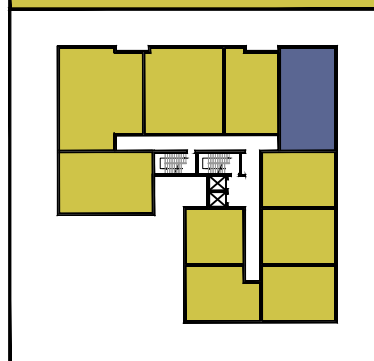

Pozicija stana

www.queens.ba

ULAZ U STAN