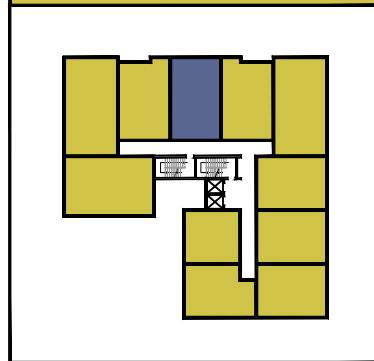

Pozicija stana

www.queens.ba

*** DISPOZICIJA STANOVA JE INFORMATIVNOG KARAKTERA / MOGUĆA SU ODSUPANJA I IZMJENE