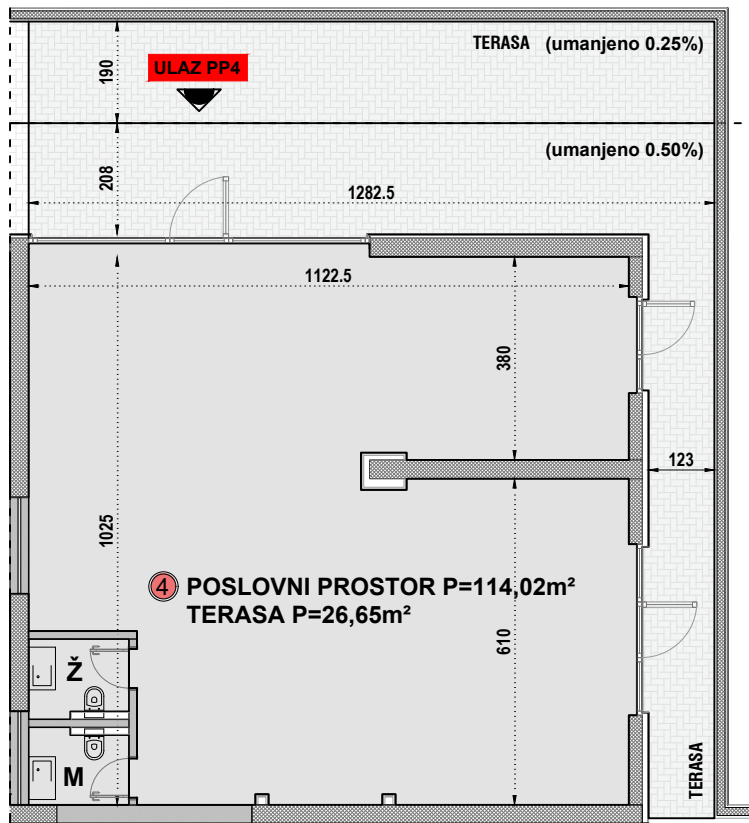

# POSLOVNI PROSTOR - PRIZEMLJE M 1:150

## POZICIJA - POSLOVNI PROSTOR

Oznaka :

**PP4**

Etaža :

**Prizemlje**

stvarna površina :

**179,51 m<sup>2</sup>**

1. POSLOVNI PROSTOR	108,89	m <sup>2</sup>
2. WC - MUŠKI	2,60	m <sup>2</sup>
3. WC - ŽENSKI	2,53	m <sup>2</sup>
4. TERASA	65,49	m <sup>2</sup>

prodajna površina :

**140,67 m<sup>2</sup>**

1. POSLOVNI PROSTOR	108,89	m <sup>2</sup>
2. WC - MUŠKI	2,60	m <sup>2</sup>
3. WC - ŽENSKI	2,53	m <sup>2</sup>
4. TERASA	26,65	m <sup>2</sup>