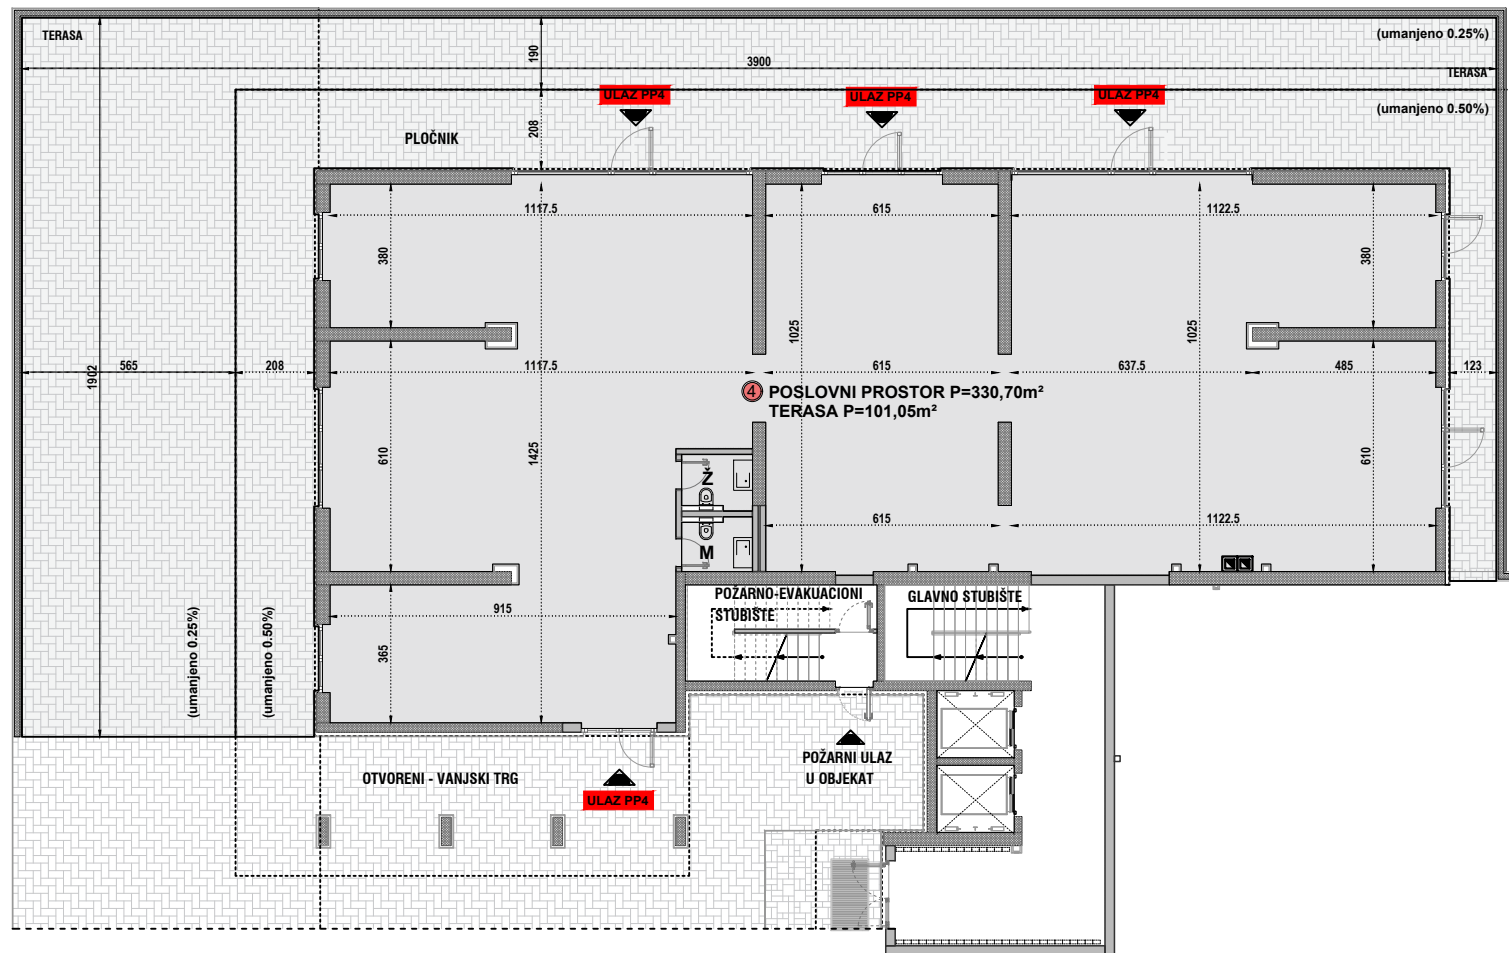

POSLOVNI PROSTOR - PRIZEMLJE M 1:200

POZICIJA - POSLOVNI PROSTOR

Oznaka :	PP4
Etaža :	Prizemlje

stvarna površina : **617,91m²**

1. POSLOVNI PROSTOR	325,20 m ²
2. WC - MUŠKI	2,65 m ²
3. WC - ŽENSKI	2,55 m ²
4. TERASA	287,51 m ²

prodajna površina : **431,45m²**

1. POSLOVNI PROSTOR	325,20 m ²
2. WC - MUŠKI	2,65 m ²
3. WC - ŽENSKI	2,55 m ²
4. TERASA	101,05 m ²

www.queens.ba

Ulica Kraljice Jelene | Otoka - Novi Grad - Sarajevo | SYNERGETIC d.o.o. Sarajevo | +387 61 880 666