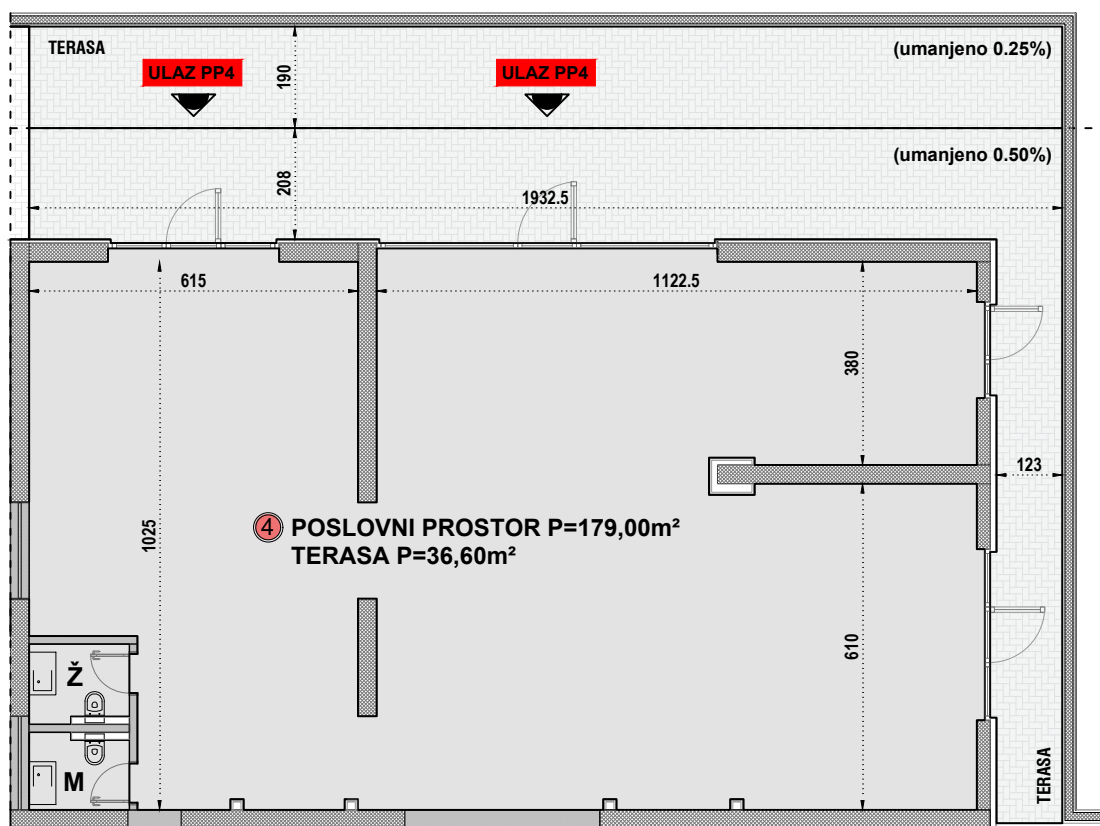

POSLOVNI PROSTOR - PRIZEMLJE M 1:150

POZICIJA - POSLOVNI PROSTOR

Oznaka :

PP4

Etaža :

Prizemlje

stvarna površina :

270,58m²

1. POSLOVNI PROSTOR	173,87	m ²
2. WC - MUŠKI	2,60	m ²
3. WC - ŽENSKI	2,53	m ²
4. TERASA	91,58	m ²

prodajna površina :

215,60m²

1. POSLOVNI PROSTOR	173,87	m ²
2. WC - MUŠKI	2,60	m ²
3. WC - ŽENSKI	2,53	m ²
4. TERASA	36,60	m ²